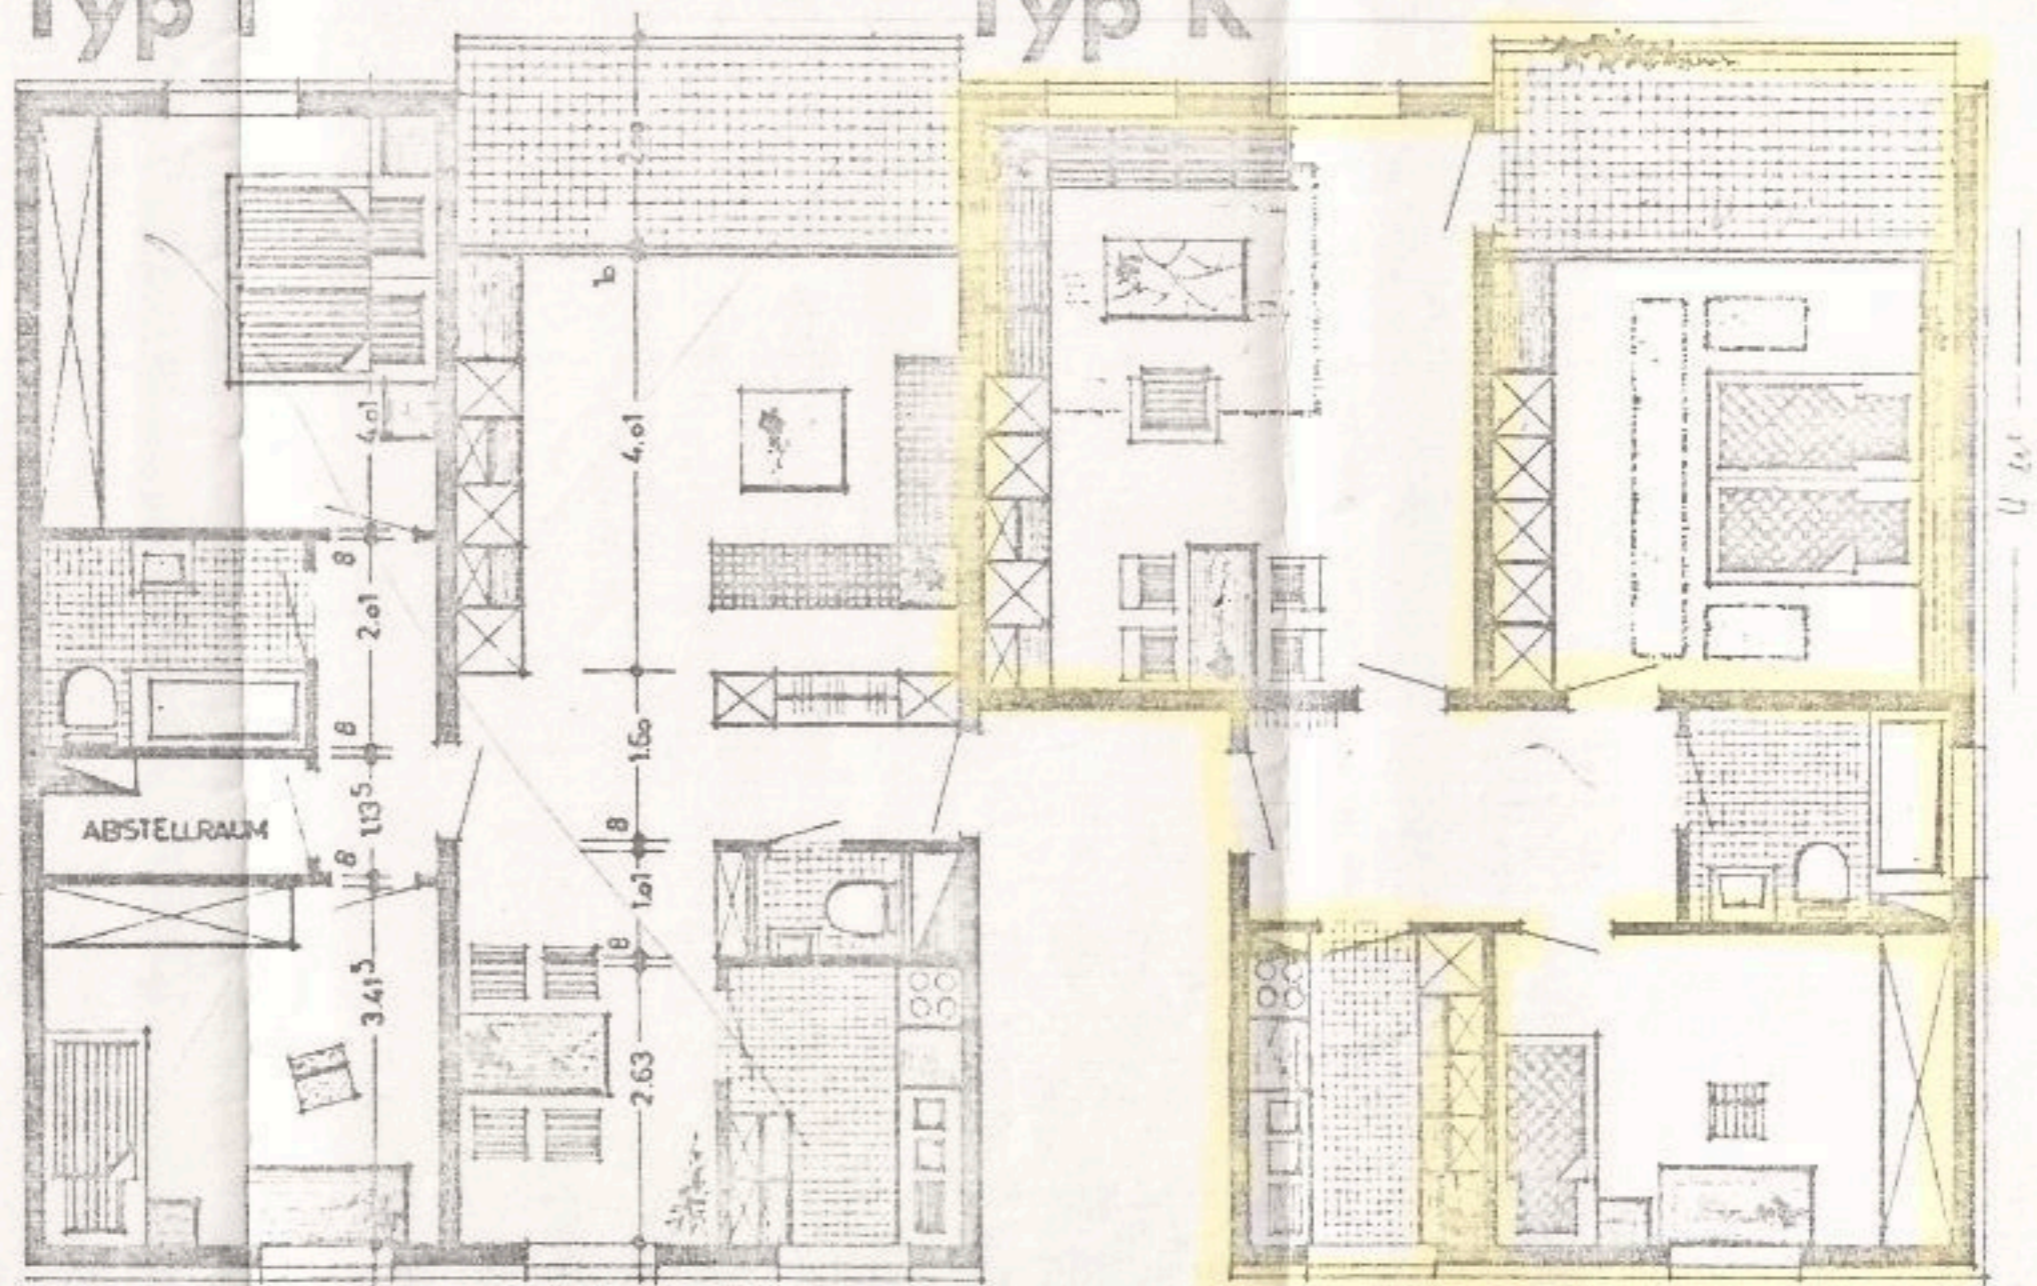

Typ I

Typ K

Wohnung Typ I

Wohnzimmer	19,45 qm
Elternzimmer	15,58 qm
Kinderzimmer	13,27 qm
Küche	5,94 qm
Essdiele	17,59 qm
Bad	5,30 qm
WC	1,37 qm
Flur	3,77 qm
Abstellraum	2,72 qm
Loggia (1/4)	2,26 qm

Wohnfläche 87,25 qm

Wohnung Typ K

Wohnzimmer	25,95 qm
Elternzimmer	17,96 qm
Kinderzimmer	13,21 qm
Küche	6,80 qm
Diele	8,32 qm
Bad	4,86 qm
Loggia (1/4)	2,03 qm

Wohnfläche 79,13 qm

Maßstab 1:100